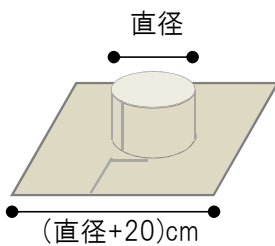

タケネはとことん完全防草にこだわります

【障害物用シート】

● 用途

支障害物際に生える雑草を抑える前処理シート

● 寸法・色

円柱：(直径+20)cm角の正方形・各色

角柱：(辺長+20)cm角の正方形・各色

● 効果

(障害物用シートなし)

(障害物用シート使用)

- ・ 草が生えやすい際の草を抑えます
- ・ 際処理が容易になり、作業効率が上がります。

● 作業手順

① 除草 清掃

② シートを柱に巻き付けます

③ 接着剤を塗り貼り付けます

④ 切り込みも貼り付け隠します