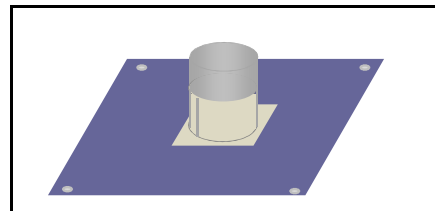

商品に関するお問い合わせ ご注文は

TEL 053-433-5211 FAX 053-433-5212 E-mail main@takene.co.jp

〒431-3114 静岡県浜松市東区積志町255 ホームページ

タケネ

検索