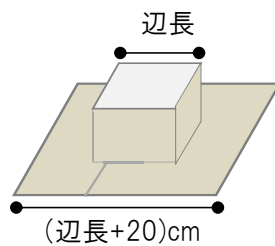

タケネはとことん完全防草にこだわります

【障害物用シート】

● 用途

支障害物際に生える雑草を抑える前処理シート

● 寸法・色

円柱：(直径+20)cm角の正方形・各色

角柱：(辺長+20)cm角の正方形・各色

● 効果

(障害物用シートなし)

(障害物用シート使用)

- ・ 草が生えやすい際の草を抑えます
- ・ 際処理が容易になり、作業効率が上がります。

● 作業手順

① 除草 清掃

② シートを柱に巻き付けます

③ 接着剤を塗り貼り付けます

④ 切り込みも貼り付け隠します