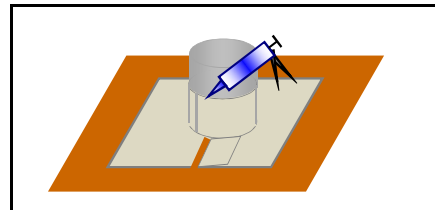

タケネはとことん完全防草にこだわります

【障害物用シート】

● 用途

支障害物際に生える雑草を抑える前処理シート

● 寸法・色

円柱：(直径+20)cm角の正方形・各色

角柱：(辺長+20)cm角の正方形・各色

● 効果

(障害物用シートなし)

(障害物用シート使用)

- ・ 草が生えやすい際の草を抑えます
- ・ 際処理が容易になり、作業効率が上がります。

● 作業手順

① 除草 清掃

② シートを柱に巻き付けます

③ 接着剤を塗り貼り付けます

④ 切り込みも貼り付け隠します