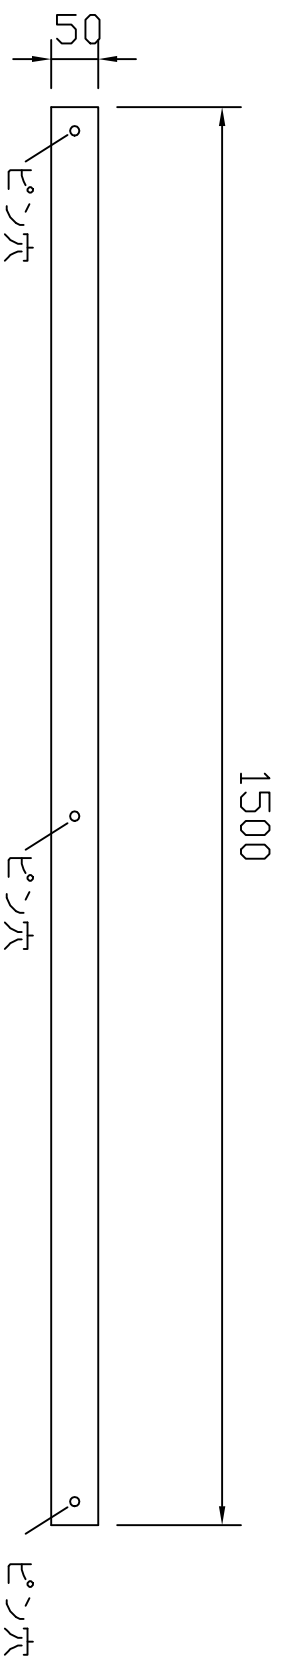

押さえプレート

品名	押さえプレート
色	濃灰色
寸法	幅5cm×長1.5m
材質	鉄製 ドブメッキ

品名 押さえプレート

株式会社 タケネ