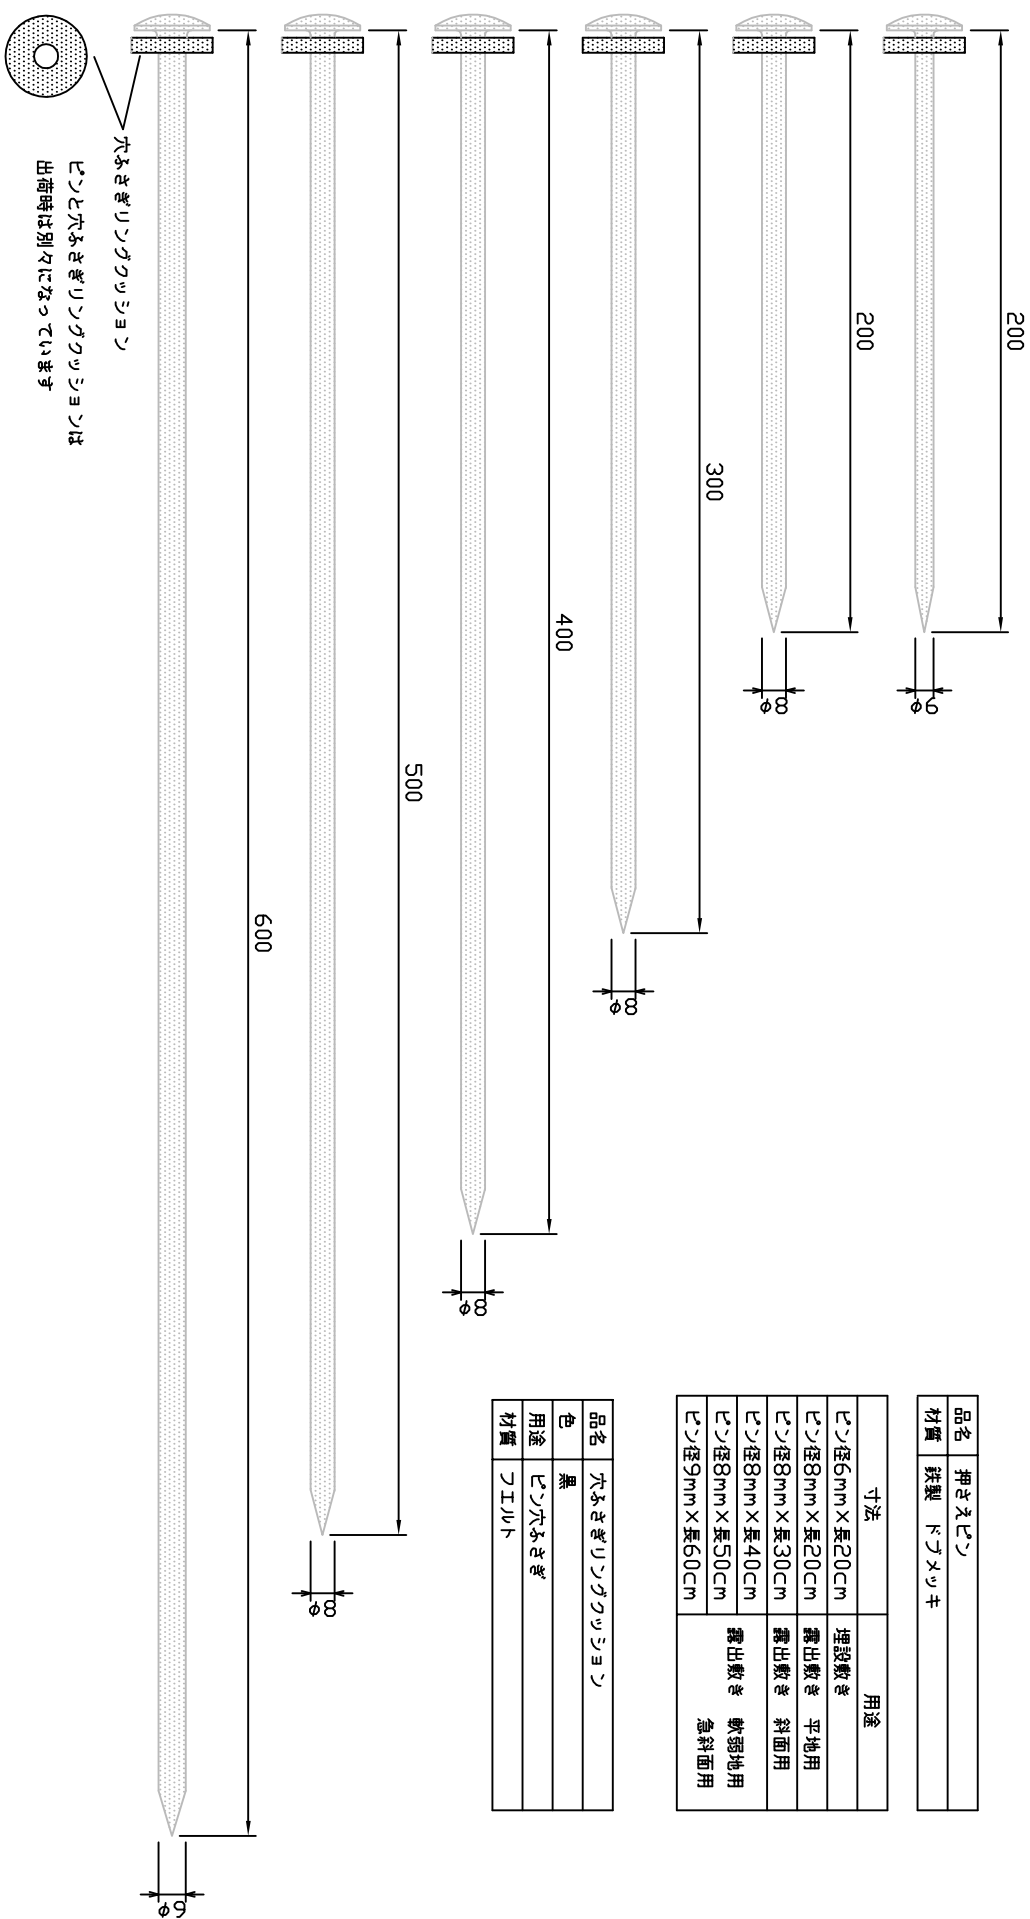

# シート押さえピン

品名	押さえピン
材質	鉄製 ドブメッキ

寸法	用途
ピン径6mm×長20cm	埋設敷き
ピン径8mm×長20cm	露出敷き 平地用
ピン径8mm×長30cm	露出敷き 斜面用
ピン径8mm×長40cm	露出敷き 軟弱地用
ピン径8mm×長50cm	露出敷き 急斜面用
ピン径9mm×長60cm	

品名	穴あきリソクワツシヨソ
色	黒
用途	ピン穴あき
材質	フェイルト