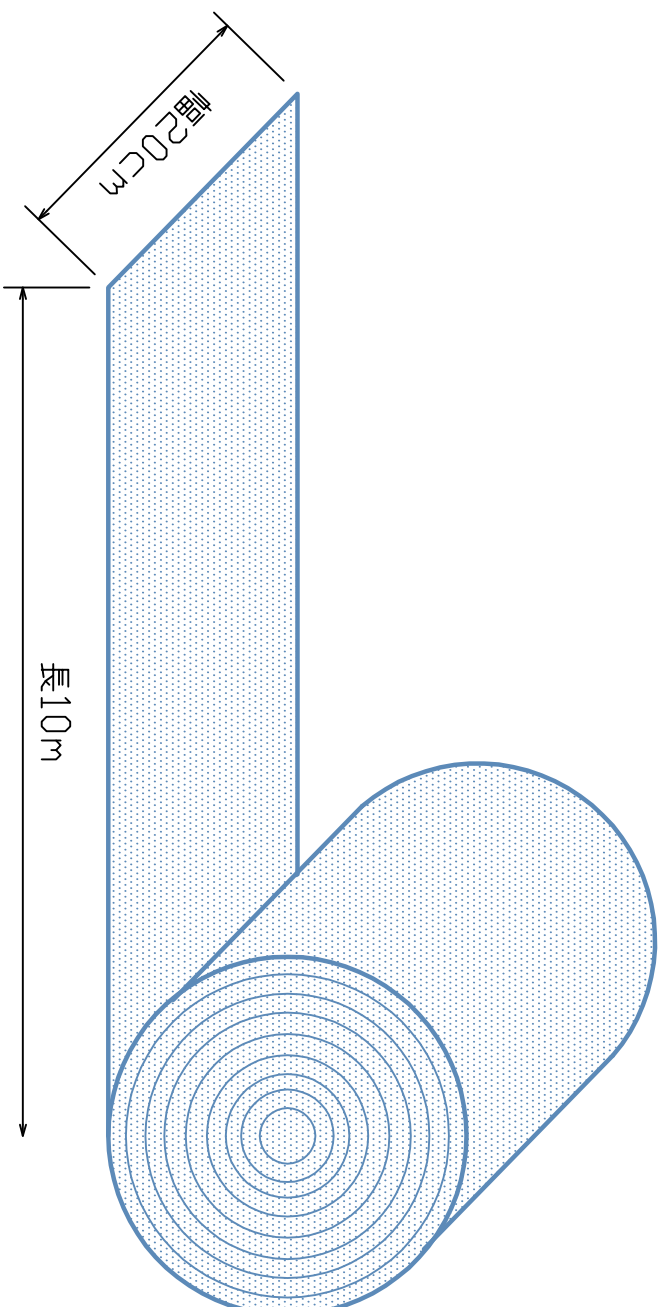

歩道隙間防草シート

品名	歩道隙間防草シート
色	濃灰色
寸法	幅20cm×長10m
材質	ポリエスチレン100%（表面劣化防止処理済み）

アイズミ