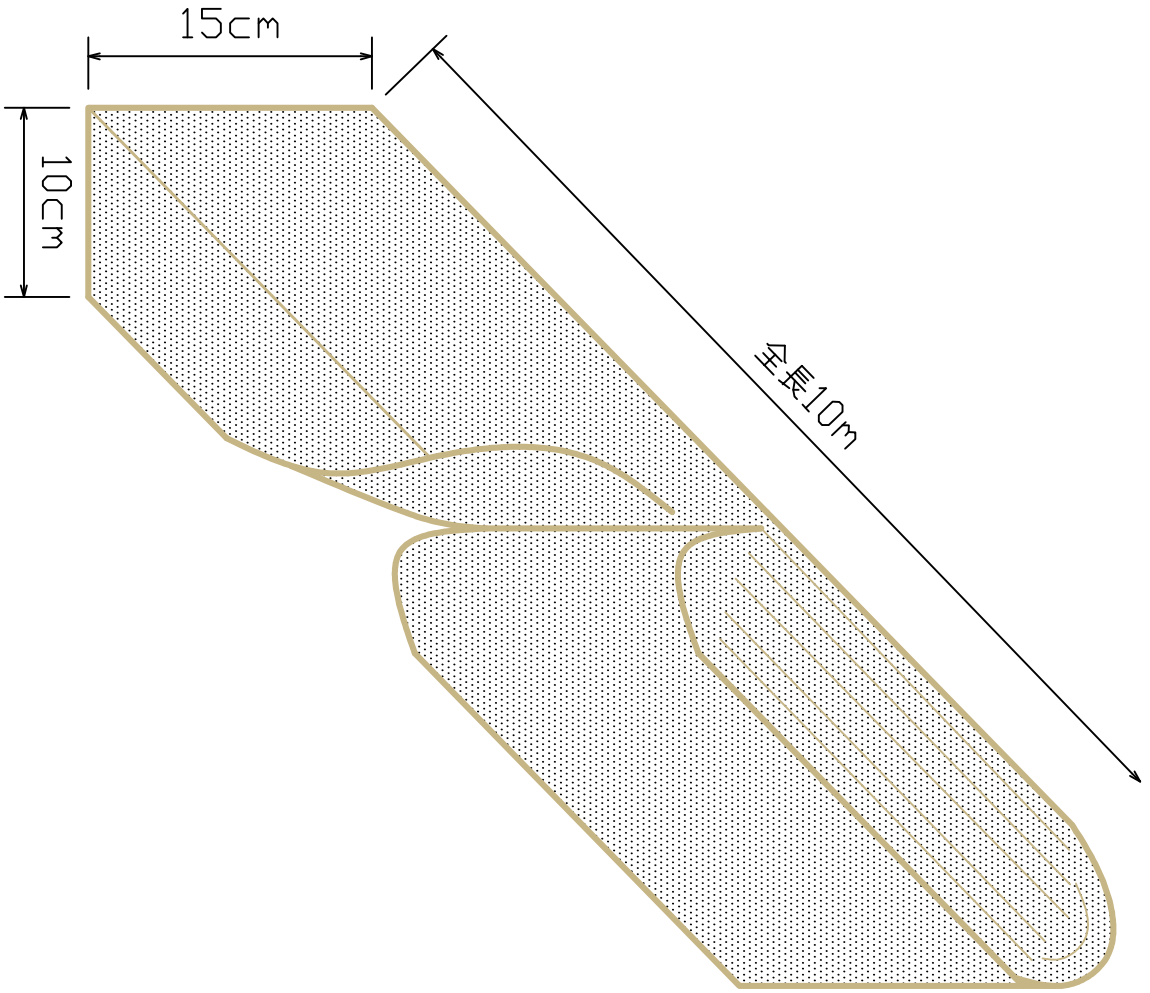

縁取りシート

品名	縁取りシート
色	コックリト色
寸法	幅25cm×長10m
材質	ポリエステル100% (表面劣化防止処理済み)

アトリア