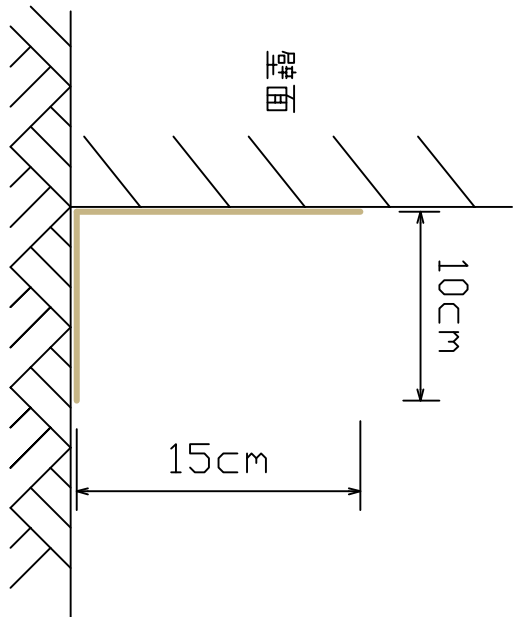

縁取りシート

品名	縁取りシート
色	コックリト色
寸法	幅25cm×長10m
材質	ポリエステル100% (表面劣化防止処理済み)

アトリア